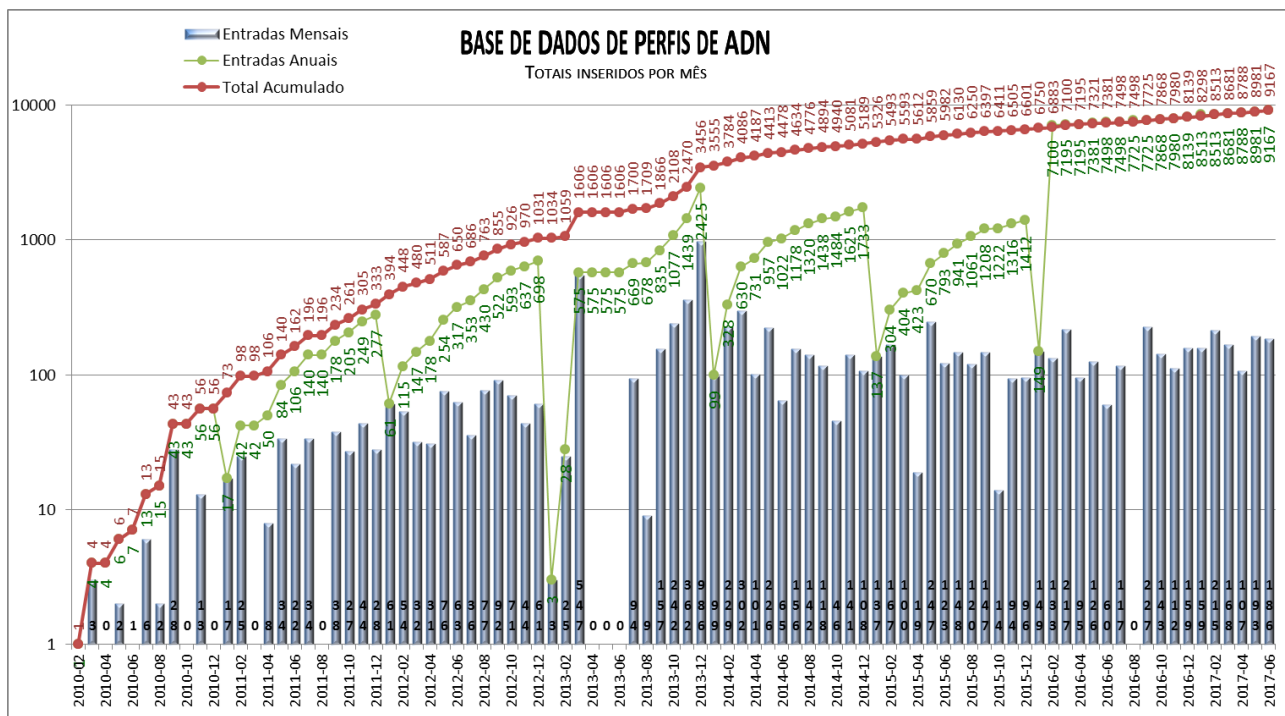

Dados a 30 de junho de 2017

Quadro 1 - Perfis de ADN, total de perfis inseridos por mês

Quadro 2 - Perfis de ADN, total de perfis inseridos por ano

Quadro 3 – Perfis de ADN, Perfis por Ficheiro, Categoria CODIS e sufixo