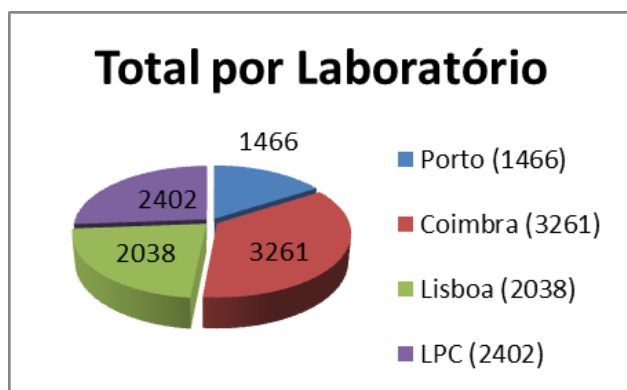

Dados a 30 de junho de 2017

Quadro 1 - Perfis de ADN, total de perfis inseridos por mês

Quadro 2 - Perfis de ADN, total de perfis inseridos por ano

Quadro 3 – Perfis de ADN, Perfis por Ficheiro, Categoria CODIS e sufixo

Quadro 4 - Perfis de ADN, total por laboratório

Laboratório	TOTAL
Porto	1466
Coimbra	3261
Lisboa	2038
LPC	2402
TOTAL	9167

Quadro 5 - Hits registados no CODIS (nacional)

	RC-RC	PC-PC	PC-RC
TOTAL	346	177	84